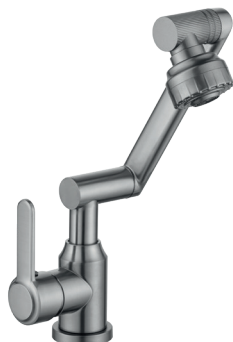

# ZERIX™

SANITARY WARES

**NEW**

**ЗМІШУВАЧІ  
З НЕРЖАВІЮЧОЇ СТАЛІ**

**ОНОВЛЕННЯ АСОРТИМЕНТУ**

■ Матеріал: нержавіюча сталь

**ZERIX**<sup>TM</sup>  
SANITARY WARES

**EZA-001-FX CHROME**

Змішувач для умивальника  
з регульованим виливом  
Колір: хром  
ZX6146

**EZA-001-FX GRAPHITE**

Змішувач для умивальника  
з регульованим виливом  
Колір: графіт  
ZX6147

**EZA-011 CHROME REFLECTOR**

Змішувач для кухні  
з рефлекторним виливом  
Колір: хром  
ZX6141

**EZA-011-T CHROME REFL.GREY**

Змішувач для кухні  
з силіконовим виливом  
Колір: хром  
Вилив: сірий  
ZX6143

**EZA-011-T CHROME REFL.BLACK**

Змішувач для кухні  
з силіконовим виливом  
Колір: хром  
Вилив: чорний  
ZX6144

**EZA-011-T GRAPHITE REFL.BLACK**

Змішувач для кухні  
з силіконовим виливом  
Колір: графіт  
Вилив: чорний  
ZX6145